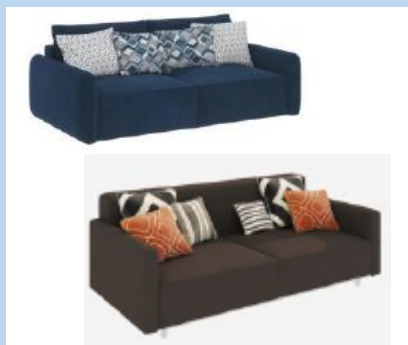

Телевизор

Обеденный стол

Стулья, 4 шт.
(цвет на выбор)

Мойка + смеситель

ТОЛЬКО ДЛЯ КЛИЕНТОВ

SetlEstate

Представленные изображения могут отличаться от реальных объектов.

СОСТАВ КОМПЛЕКТА АРЕНДАТОРА ДЛЯ 2-КОМН. КВАРТИРЫ