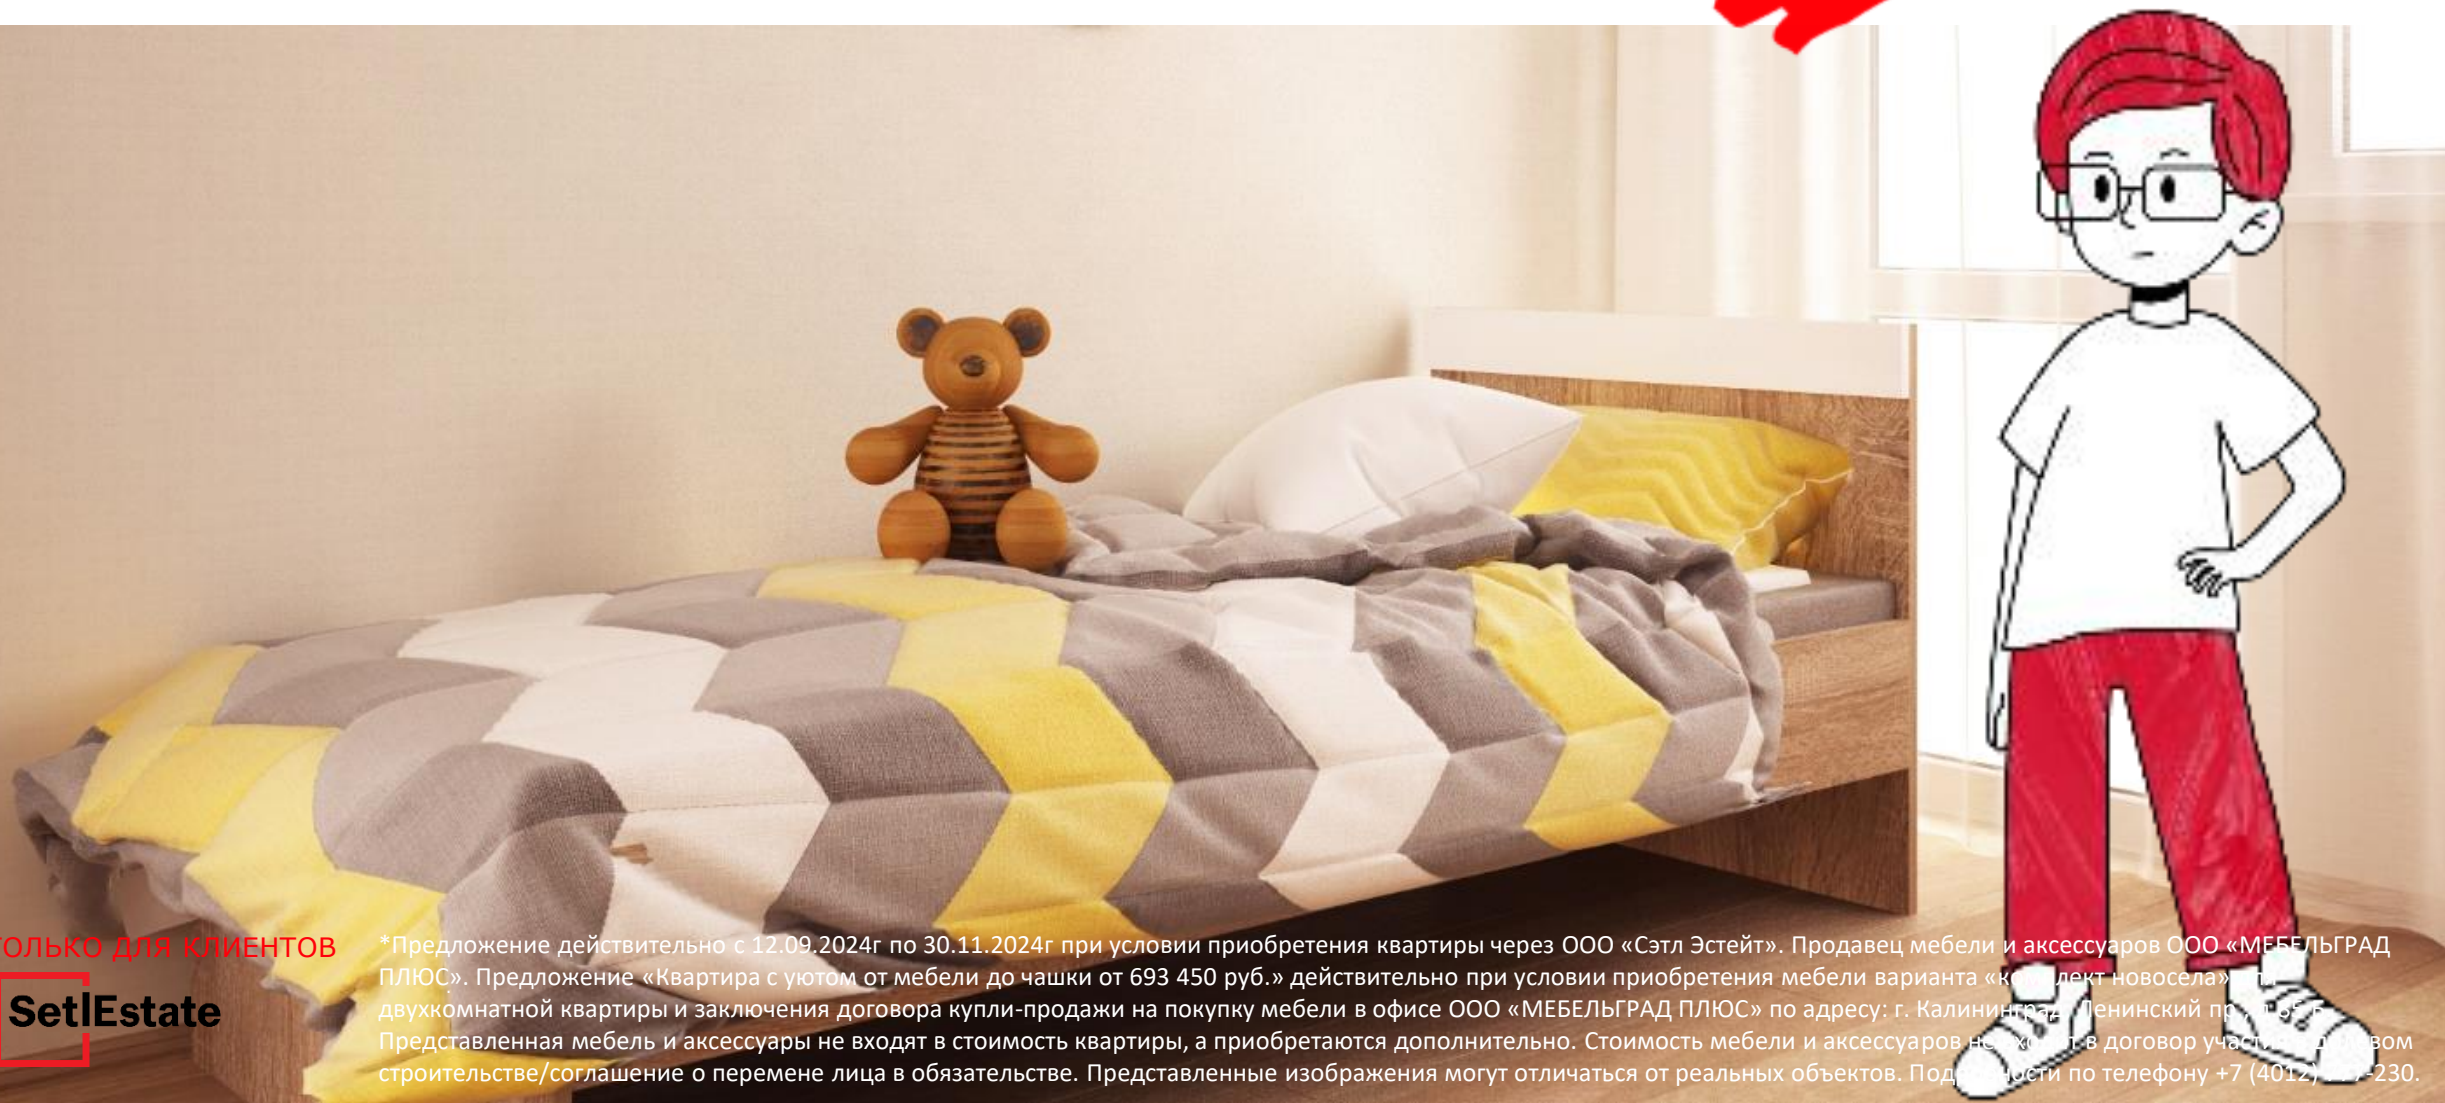

КОМПЛЕКТ НОВОСЕЛА ДЛЯ 2-КОМН.КВАРТИРЫ

От **672 000** РУБ.*

ТОЛЬКО ДЛЯ КЛИЕНТОВ

SetlEstate

*Предложение действительно с 12.09.2024г по 30.11.2024г при условии приобретения квартиры через ООО «Сэтл Эстейт». Продавец мебели и аксессуаров ООО «МЕБЕЛЬГРАД ПЛЮС». Предложение «Квартира с уютом от мебели до чашки от 693 450 руб.» действительно при условии приобретения мебели варианта «Комплект новосела» для двухкомнатной квартиры и заключения договора купли-продажи на покупку мебели в офисе ООО «МЕБЕЛЬГРАД ПЛЮС» по адресу: г. Калининград, Ленинский пр. 105б. Представленная мебель и аксессуары не входят в стоимость квартиры, а приобретаются дополнительно. Стоимость мебели и аксессуаров не входит в договор участия в долевом строительстве/соглашение о перемене лица в обязательстве. Представленные изображения могут отличаться от реальных объектов. Подтвердите по телефону +7 (4012) 230-230.