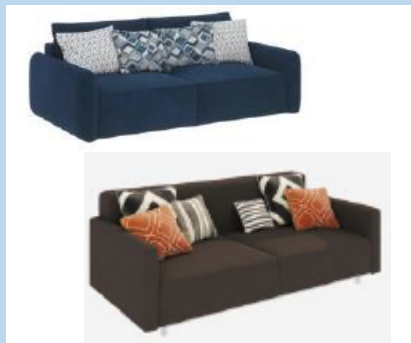

Телевизор

Обеденный стол

Стулья, 4 шт.
(цвет на выбор)

Мойка + смеситель

ТОЛЬКО ДЛЯ КЛИЕНТОВ

SetlEstate

Представленные изображения могут отличаться от реальных объектов.

СОСТАВ КОМПЛЕКТА АРЕНДАТОРА ДЛЯ 2-КОМН. КВАРТИРЫ