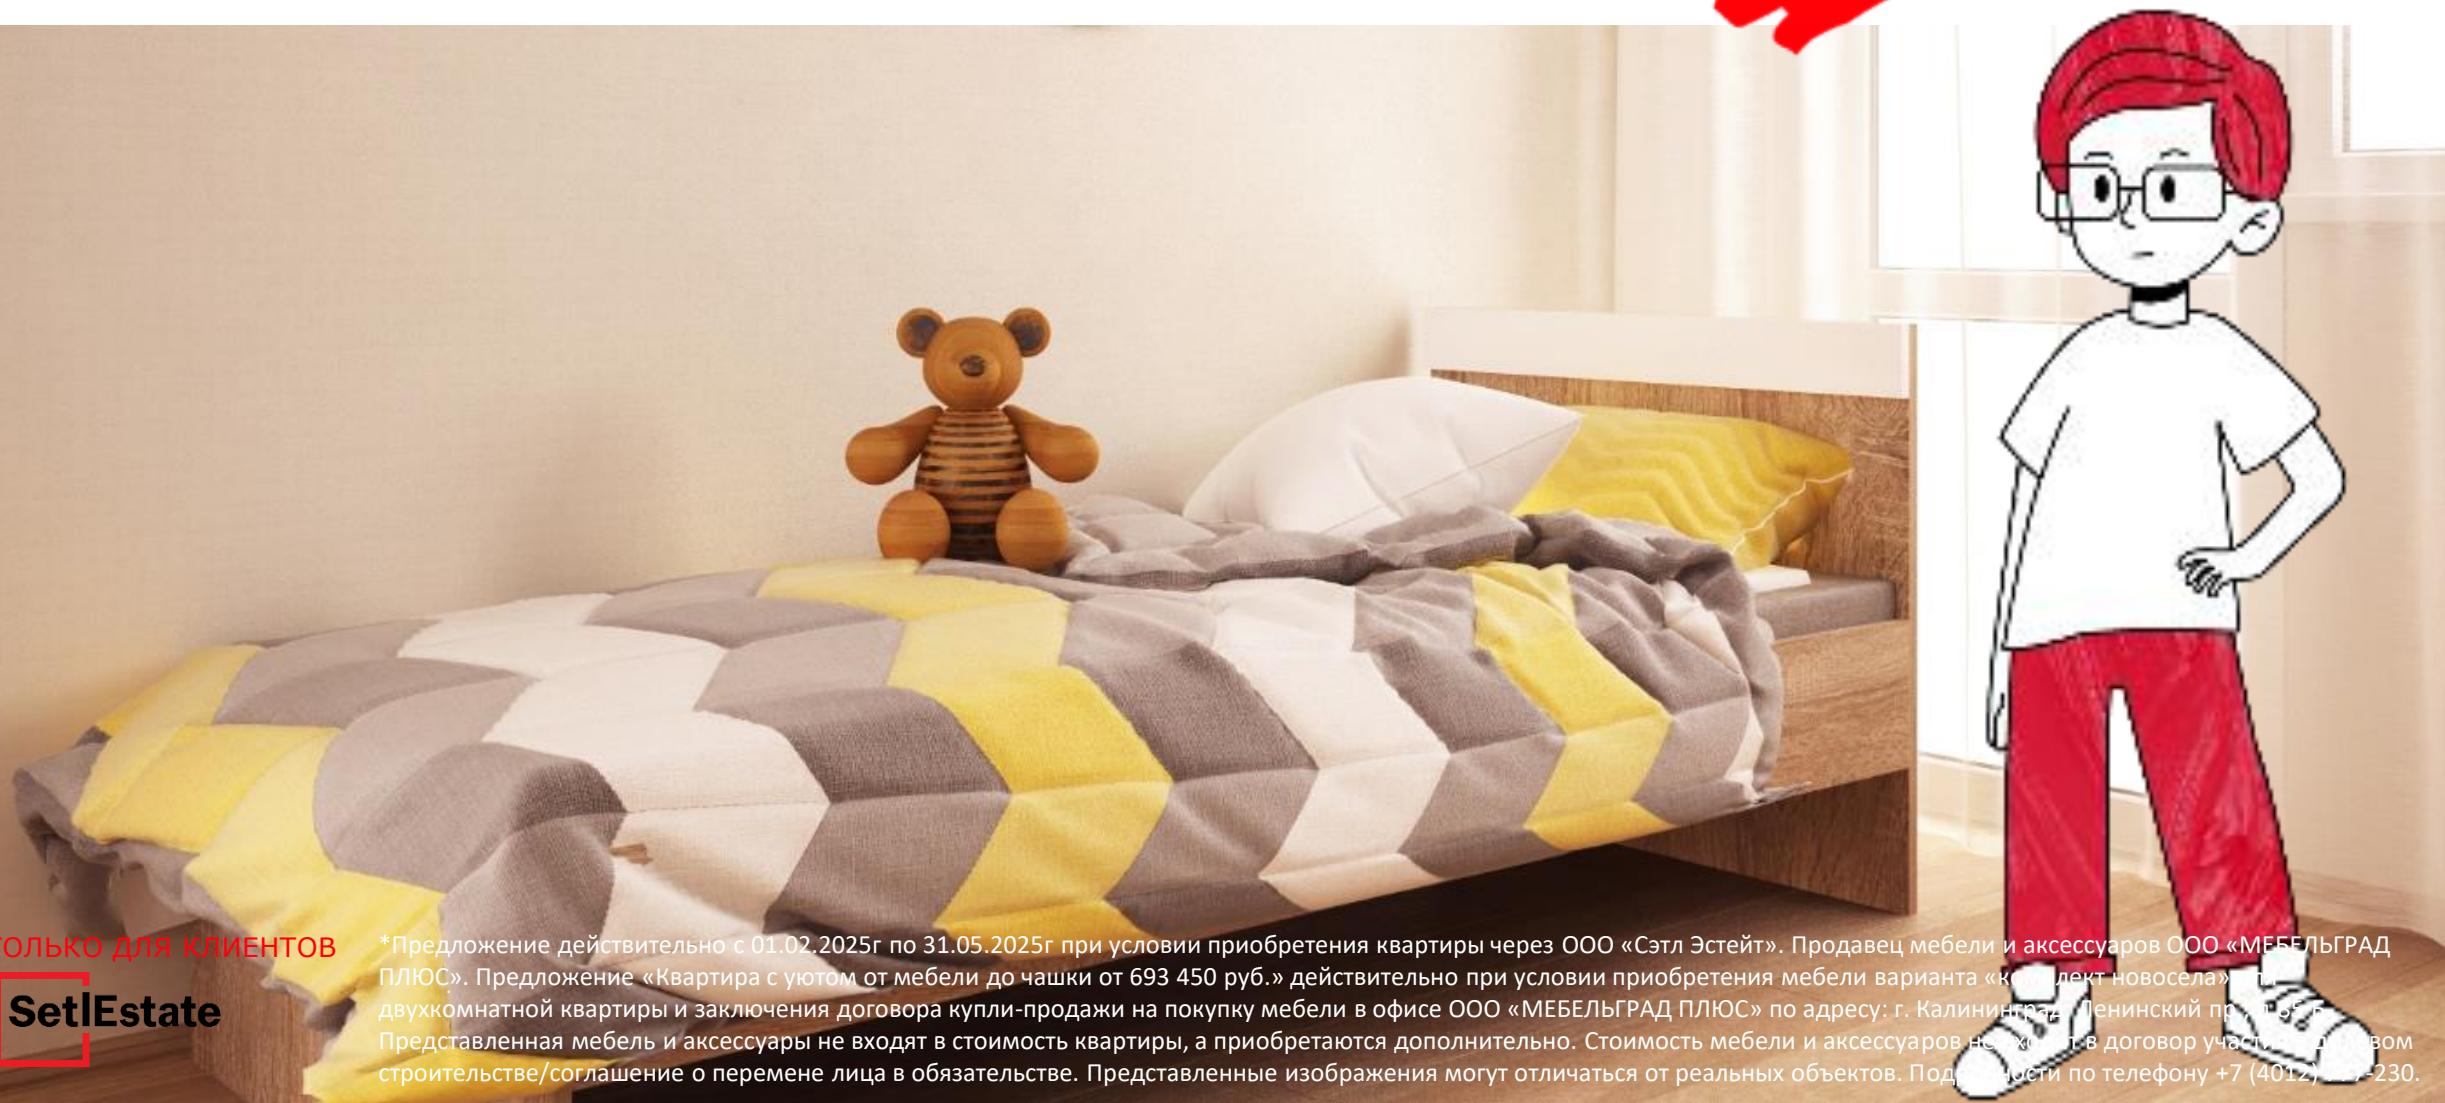

КОМПЛЕКТ НОВОСЕЛА ДЛЯ 2-КОМН.КВАРТИРЫ

от **708 500** РУБ.*

ТОЛЬКО ДЛЯ КЛИЕНТОВ

SetlEstate

*Предложение действительно с 01.02.2025г по 31.05.2025г при условии приобретения квартиры через ООО «Сэтл Эстейт». Продавец мебели и аксессуаров ООО «МЕБЕЛЬГРАД ПЛЮС». Предложение «Квартира с уютом от мебели до чашки от 693 450 руб.» действительно при условии приобретения мебели варианта «Комплект новосела» для двухкомнатной квартиры и заключения договора купли-продажи на покупку мебели в офисе ООО «МЕБЕЛЬГРАД ПЛЮС» по адресу: г. Калининград, Ленинский пр. 105б. Представленная мебель и аксессуары не входят в стоимость квартиры, а приобретаются дополнительно. Стоимость мебели и аксессуаров не входит в договор участия в долевом строительстве/соглашение о перемене лица в обязательстве. Представленные изображения могут отличаться от реальных объектов. Подтвердите по телефону +7 (4012) 230-230.