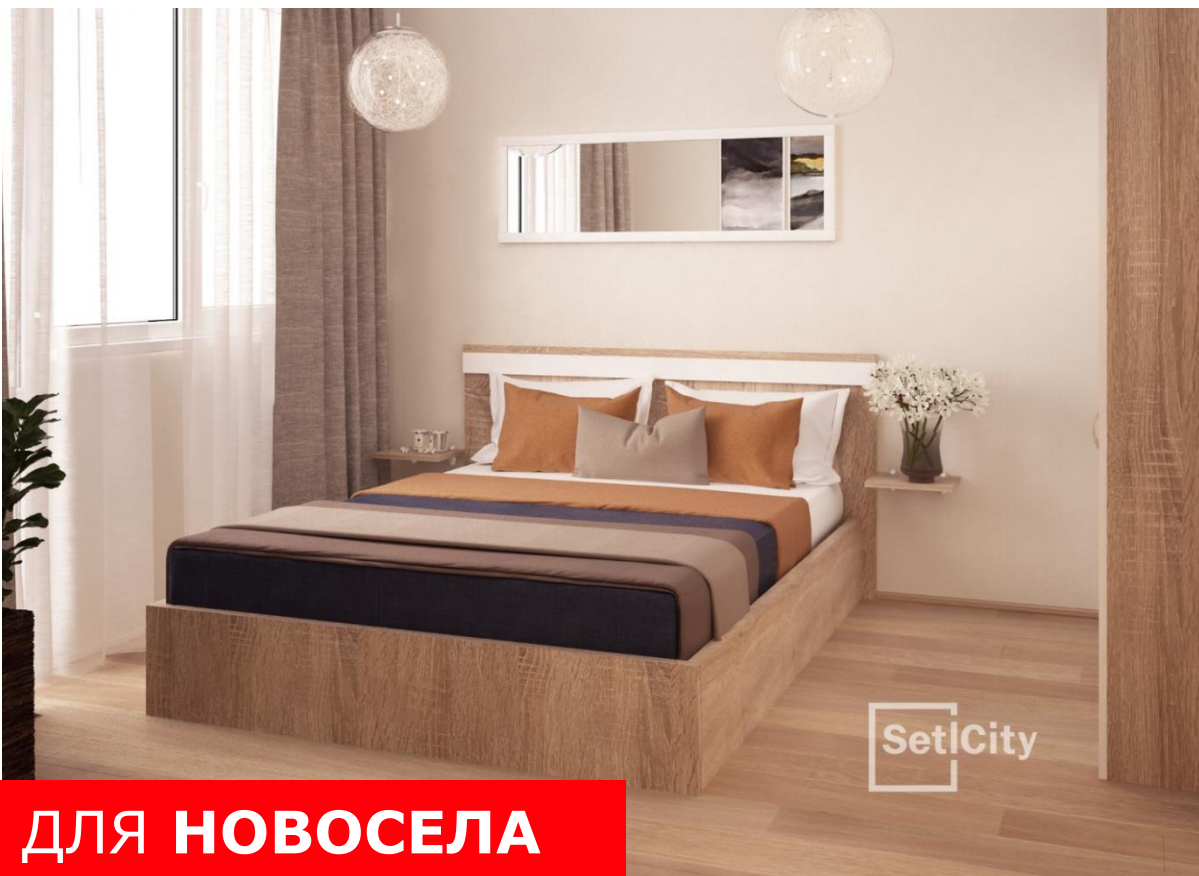

ВАРИАНТЫ КОМПЛЕКТАЦИИ

ТОЛЬКО ДЛЯ КЛИЕНТОВ

SetiEstate

ДЛЯ НОВОСЕЛА

В комплектацию включена бытовая техника, корпусная и мягкая мебель.